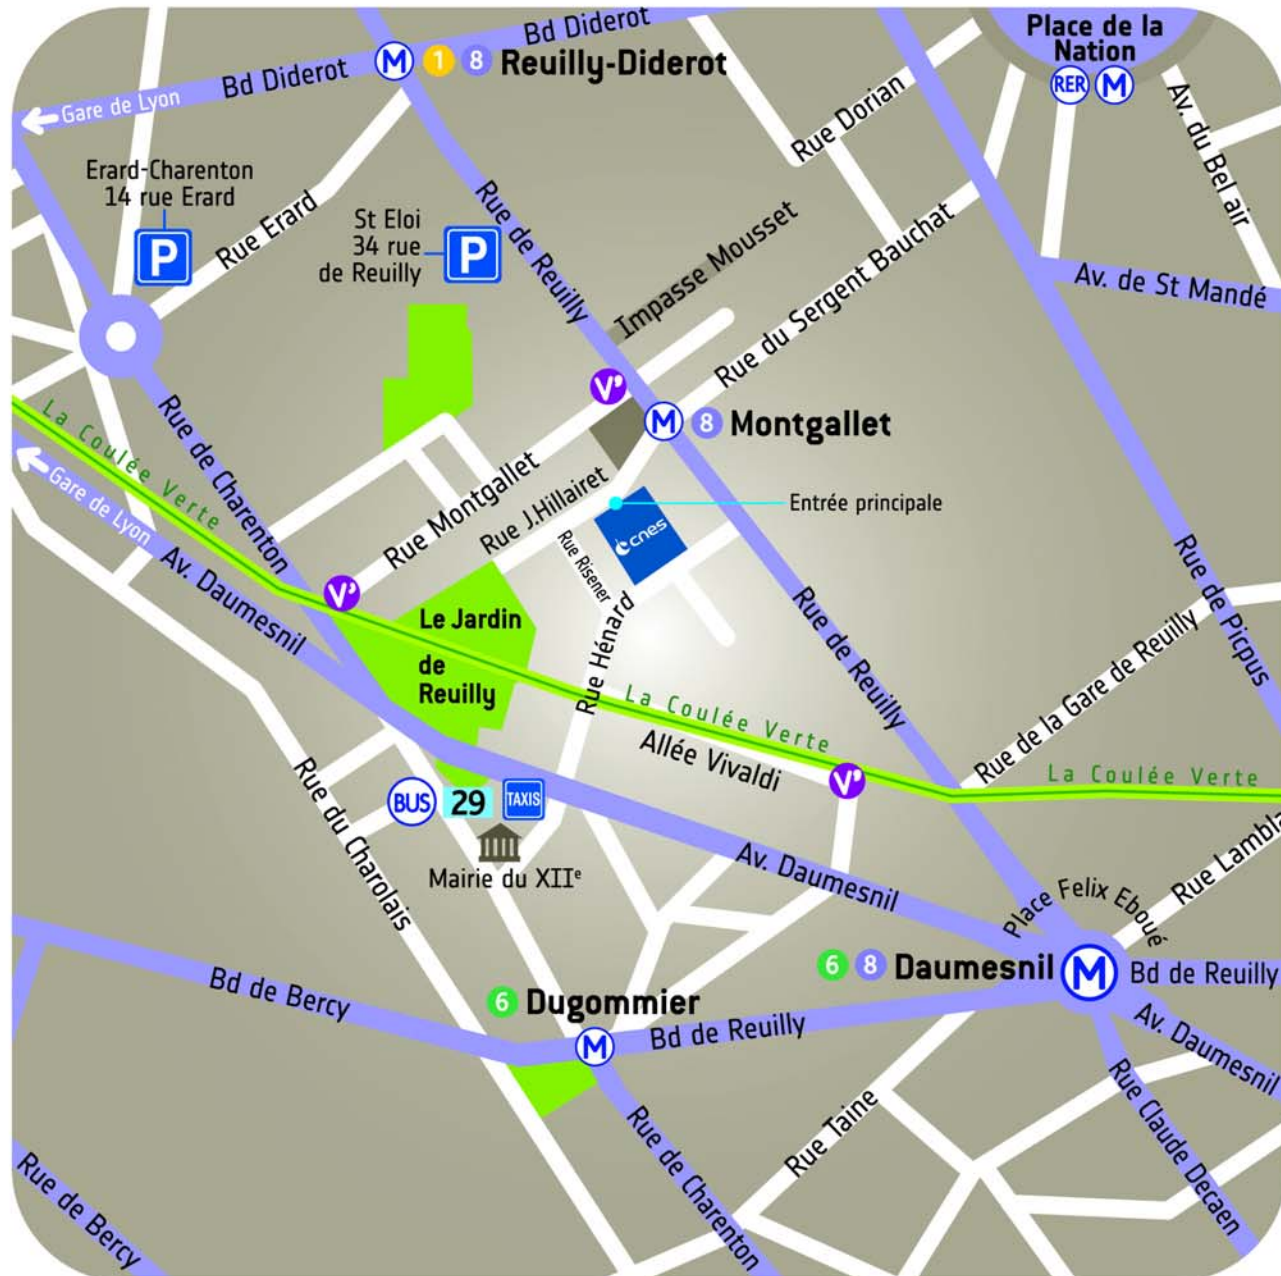

Les nouvelles coordonnées de la Direction des Lanceurs à Paris Daumesnil

New address of CNES launchers directorate at Paris Daumesnil

CNES Direction des lanceurs

52 rue Jacques Hillairet
75612 Paris cedex

GPS : N 48.8436941, E 2.3897977

Tél : 01 80 97 71 11

www.cnes.fr

Parkings à proximité :

- Reuilly Diderot
34 rue de Reuilly
- Erard - Charenton
4 rue Erard