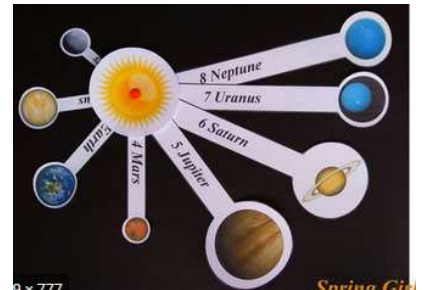

Comment se déroule l'activité ?

- Durée de l'atelier de construction : 1 h00 ;
- Atelier proposé lors de l'animation « Le CSG dans mon école »
- Capacité : 50 enfants soit deux classes max. ;
- Niveau requis : à partir de 6 ans (CP) ;
- Période : toute l'année scolaire;
- Conditions d'accès : se référer au formulaire de réservation des visites scolaires.