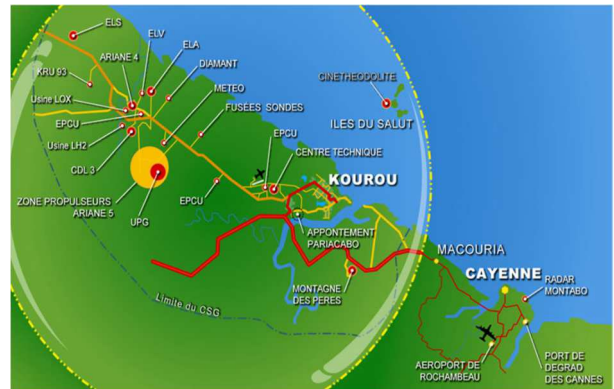

Comment se déroule l'activité ?

- Durée : 2h à 2h30 environ ;
- Capacité : 50 enfants soit 2 classes max. ;
- Âge requis : à partir de 8 ans révolus ;
- Période : toute l'année ;
- Conditions d'accès : se référer au formulaire de réservation.