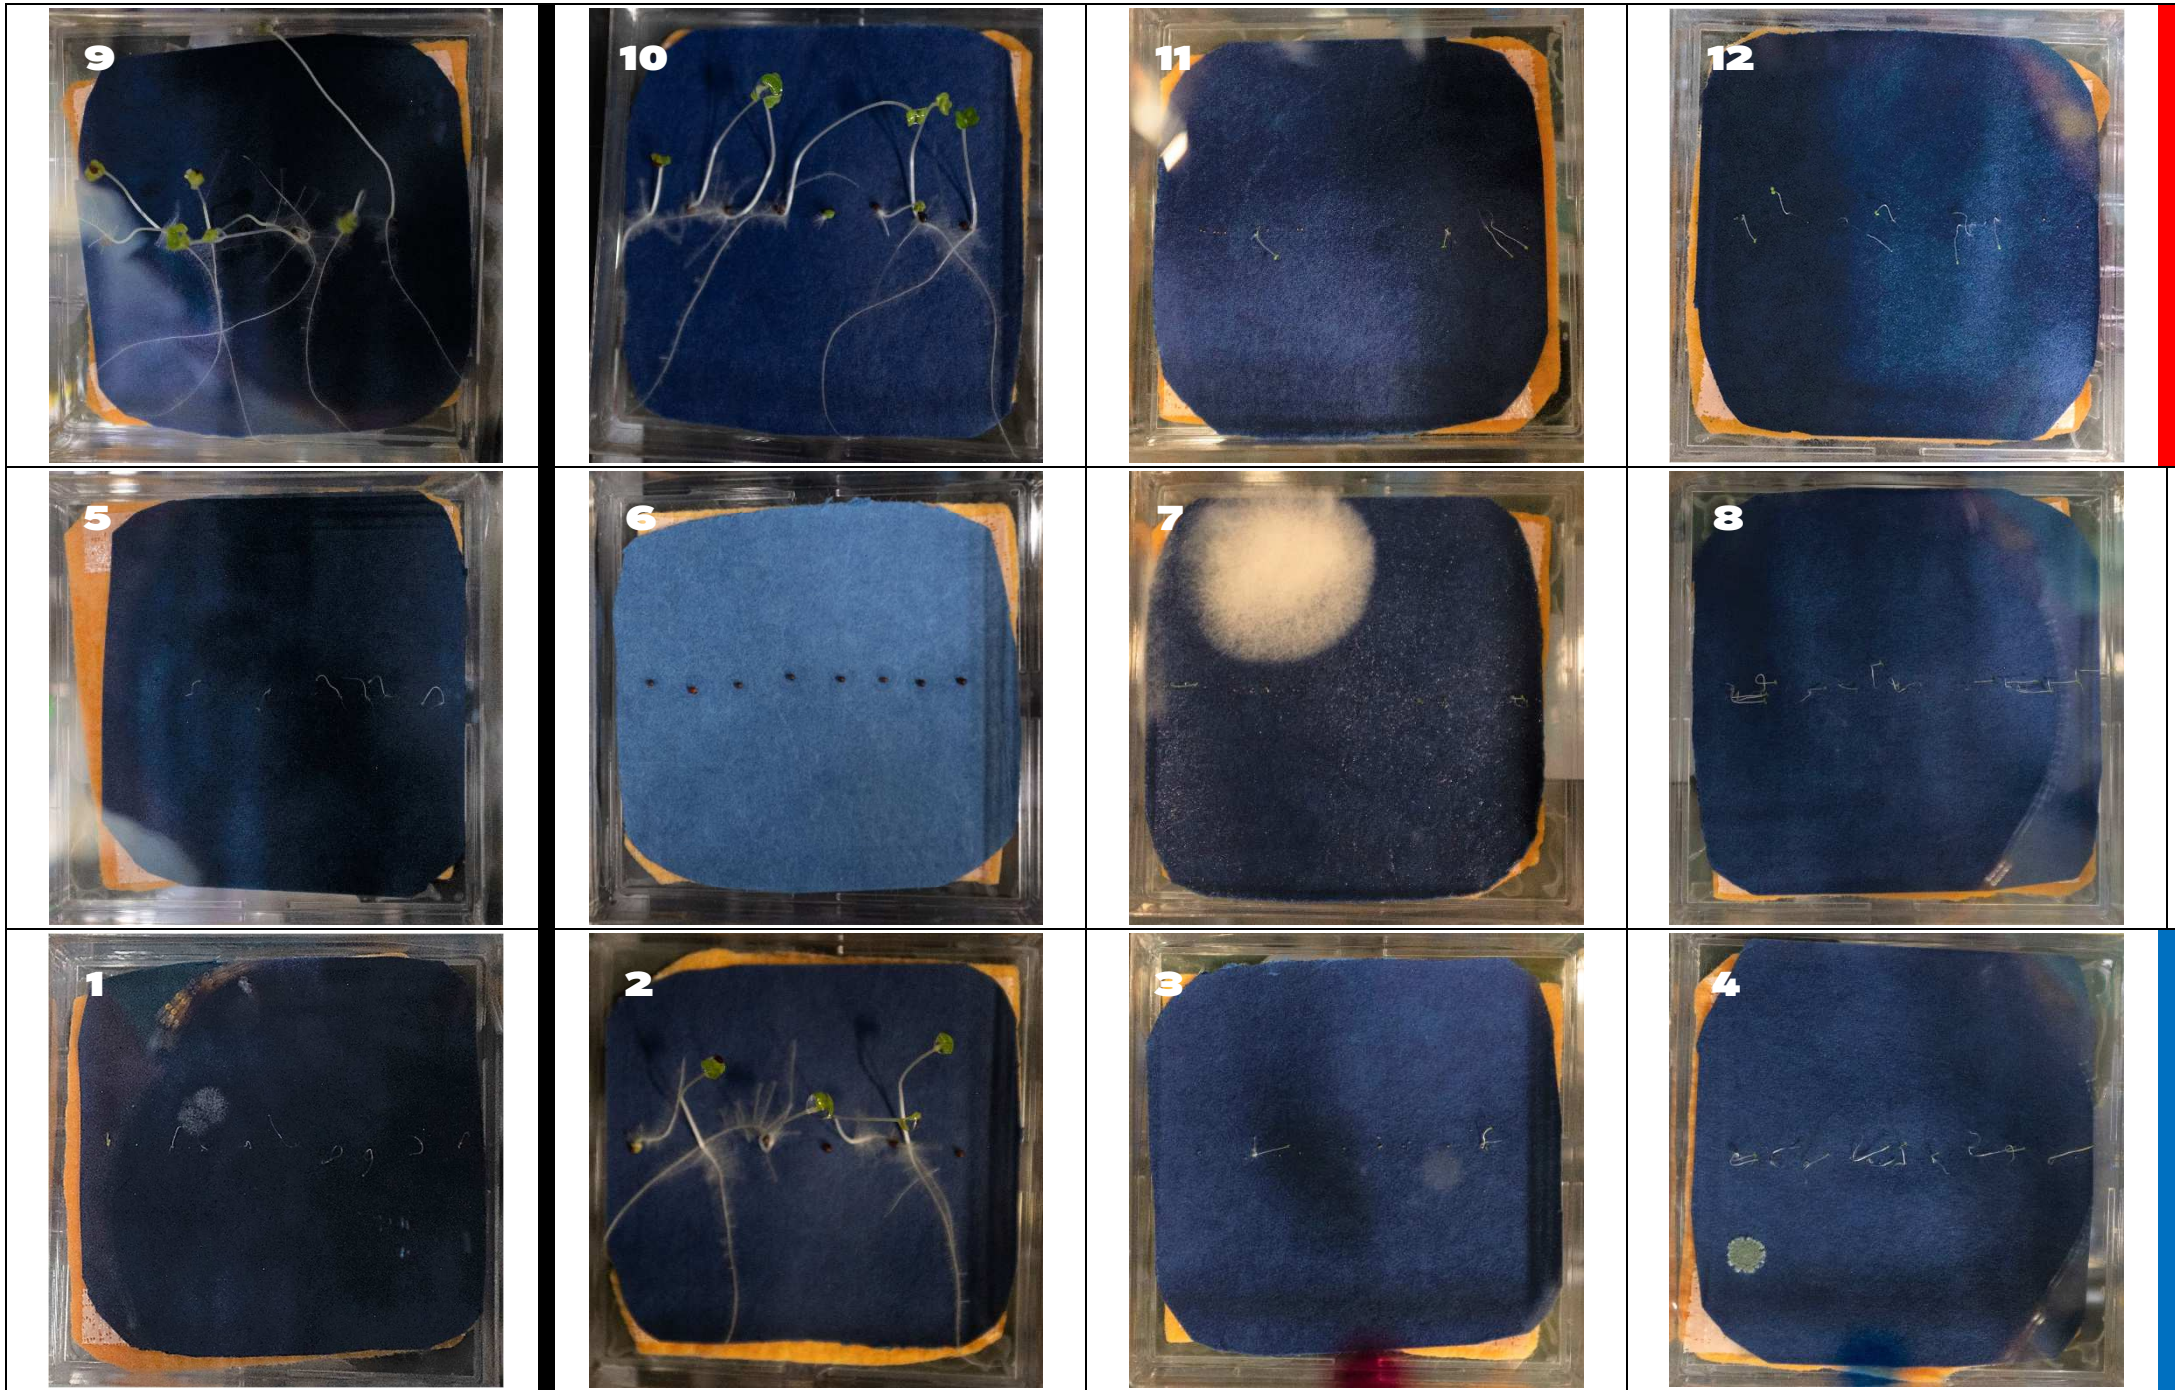

# COMPTE-RENDU DE REALISATION DE L'EXPERIENCE CHLORISS PAR SOPHIE ADENOT A BORD DE L'ISS

## JOUR 8

## ARABETTE DES DAMES SAUVAGE (COL-0)

Boîtes 1, 4, 8, 12

## ARABETTE DES DAMES VARIANT PGM

Boîtes 3, 5, 7, 11