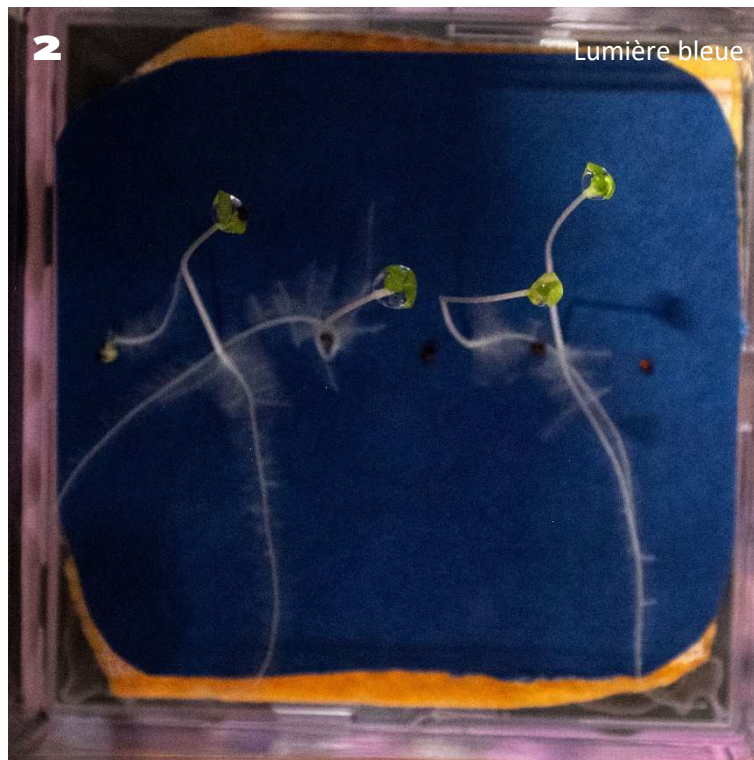

COMPTE-RENDU DE REALISATION DE L'EXPERIENCE CHLORISS PAR SOPHIE ADENOT A BORD DE L'ISS

JOUR 7

MIZUNA

Boîtes 2, 6, 9, 10

ARABETTE DES DAMES SAUVAGE (COL-0)

Boîtes 1, 4, 8, 12

ARABETTE DES DAMES VARIANT PGM

Boîtes 3, 5, 7, 11