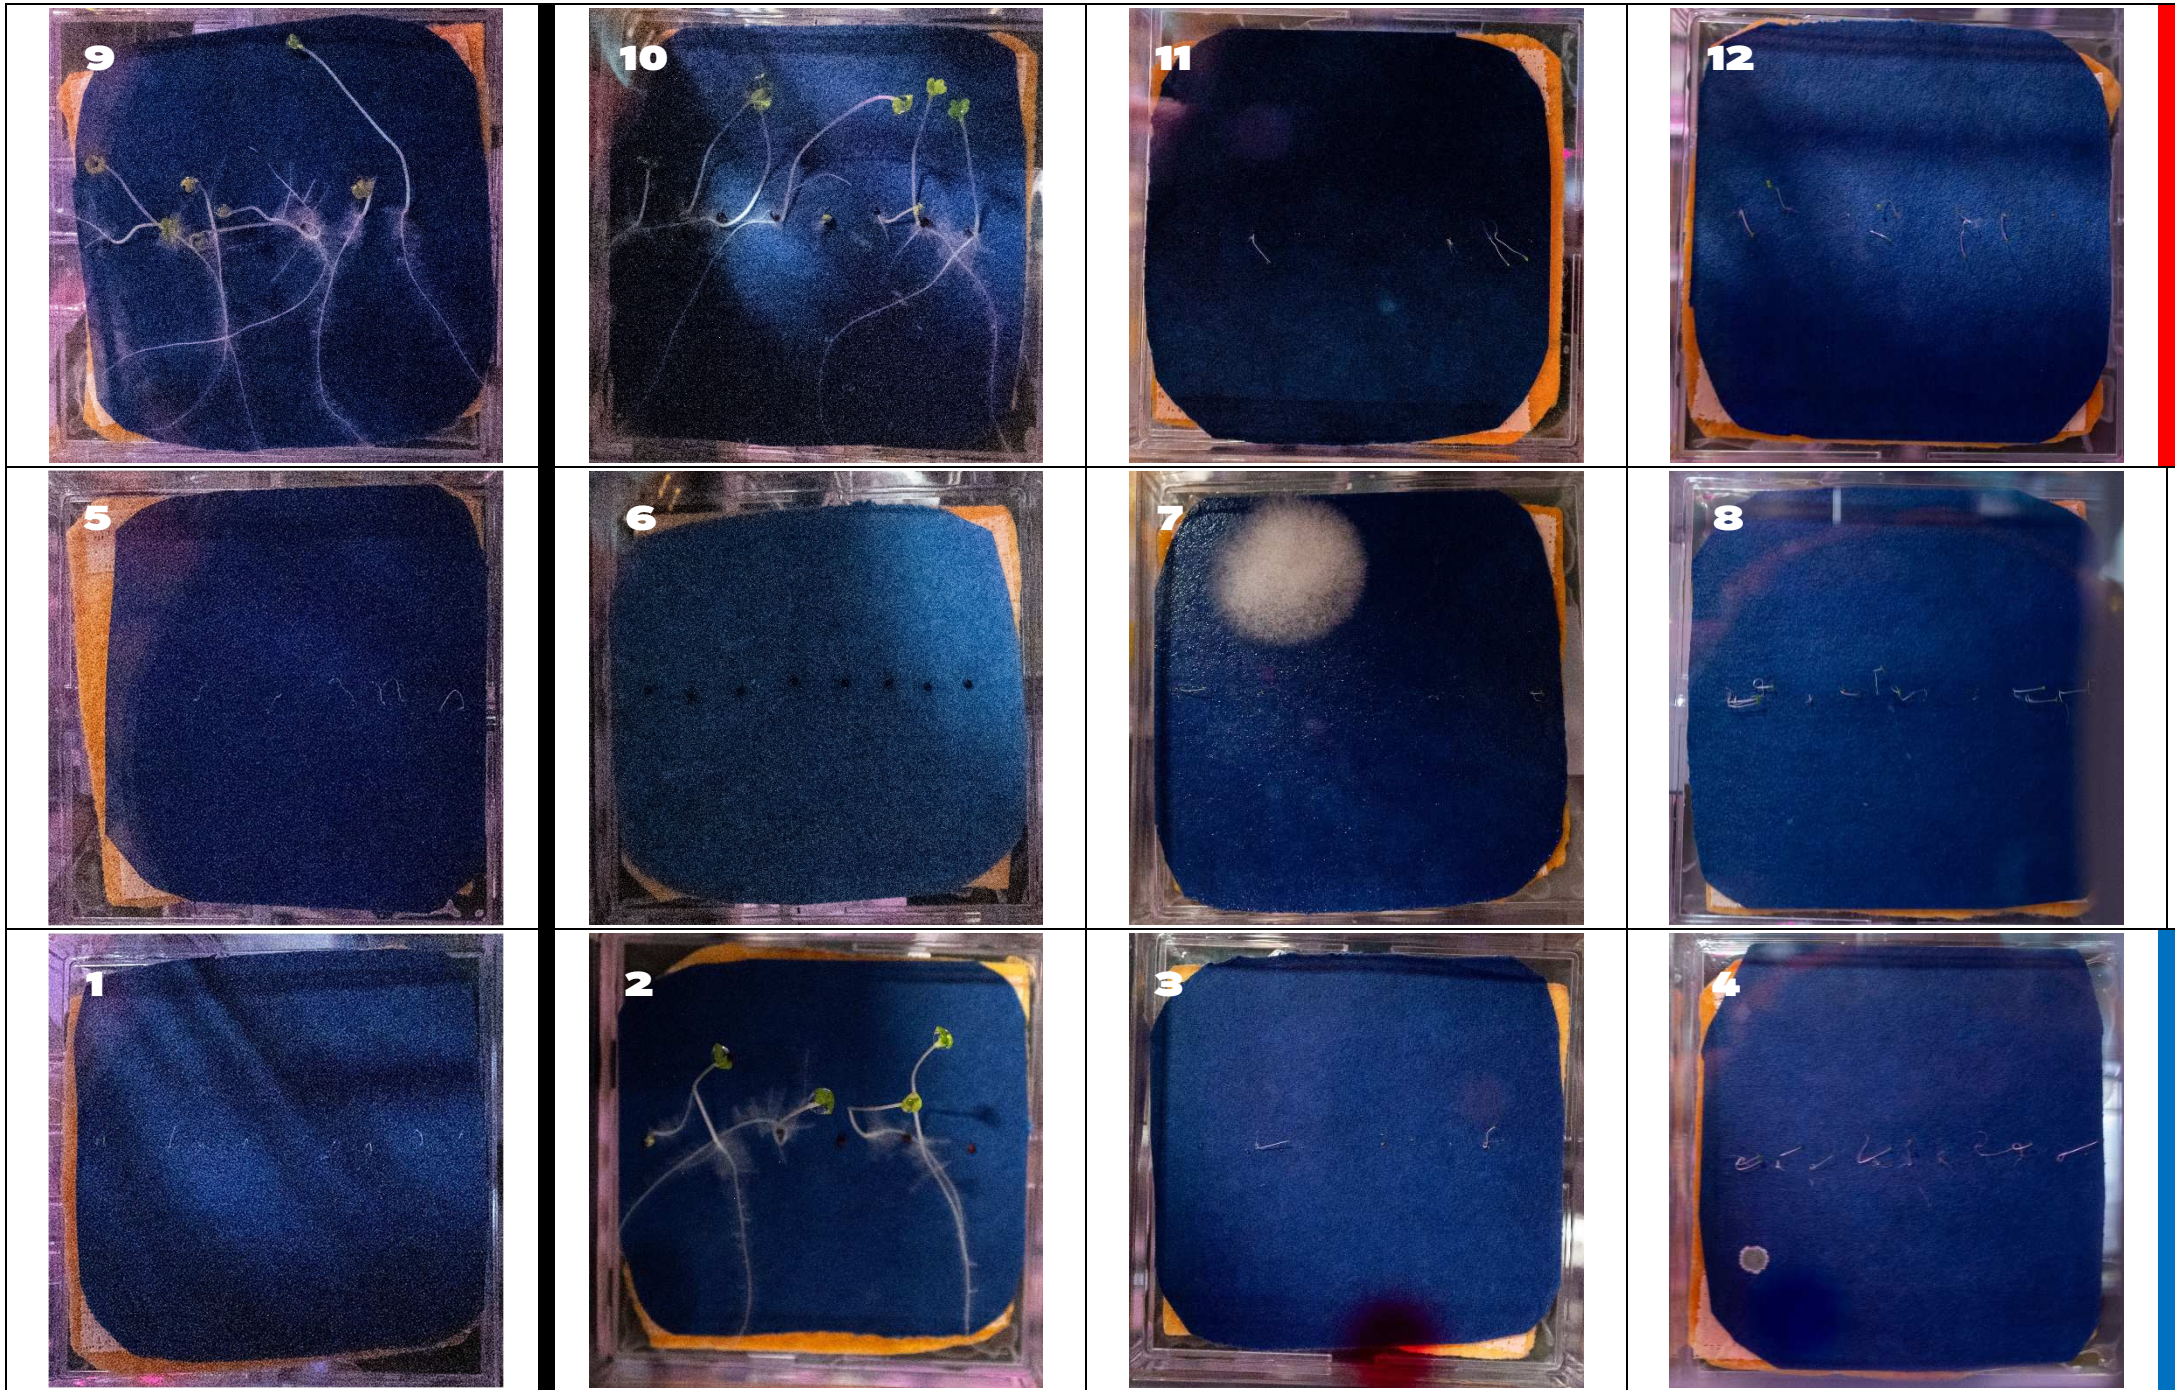

COMPTE-RENDU DE REALISATION DE L'EXPERIENCE CHLORISS PAR SOPHIE ADENOT A BORD DE L'ISS

JOUR 7

MIZUNA

Boîtes 2, 6, 9, 10

ARABETTE DES DAMES SAUVAGE (COL-0)

Boîtes 1, 4, 8, 12

ARABETTE DES DAMES VARIANT PGM

Boîtes 3, 5, 7, 11