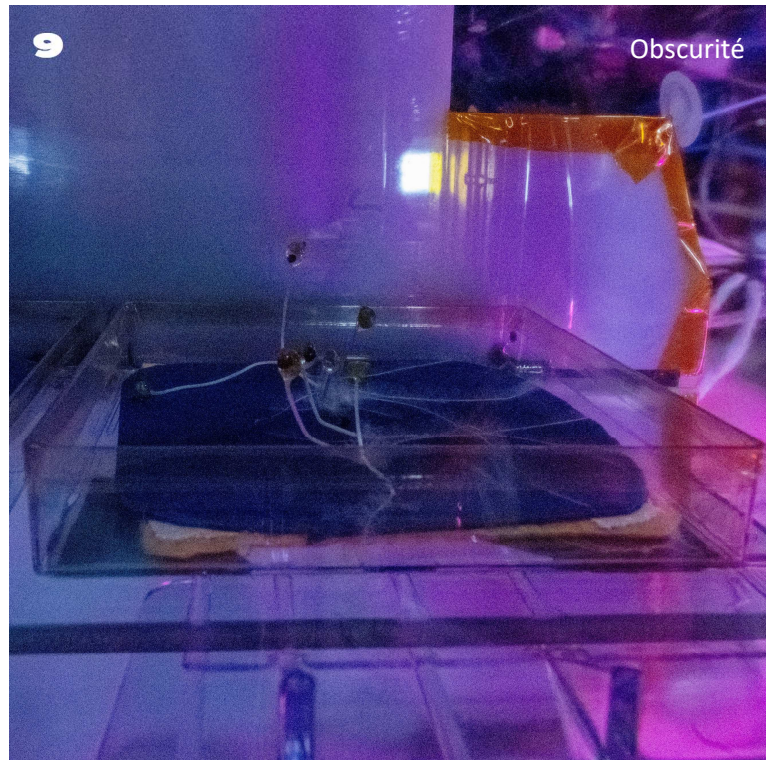

COMPTE-RENDU DE REALISATION DE L'EXPERIENCE CHLORISS PAR SOPHIE ADENOT A BORD DE L'ISS

JOUR 7

MIZUNA

Boîtes 2, 6, 9, 10

ARABETTE DES DAMES SAUVAGE (COL-0)

Boîtes 1, 4, 8, 12

ARABETTE DES DAMES VARIANT PGM

Boîtes 3, 5, 7, 11