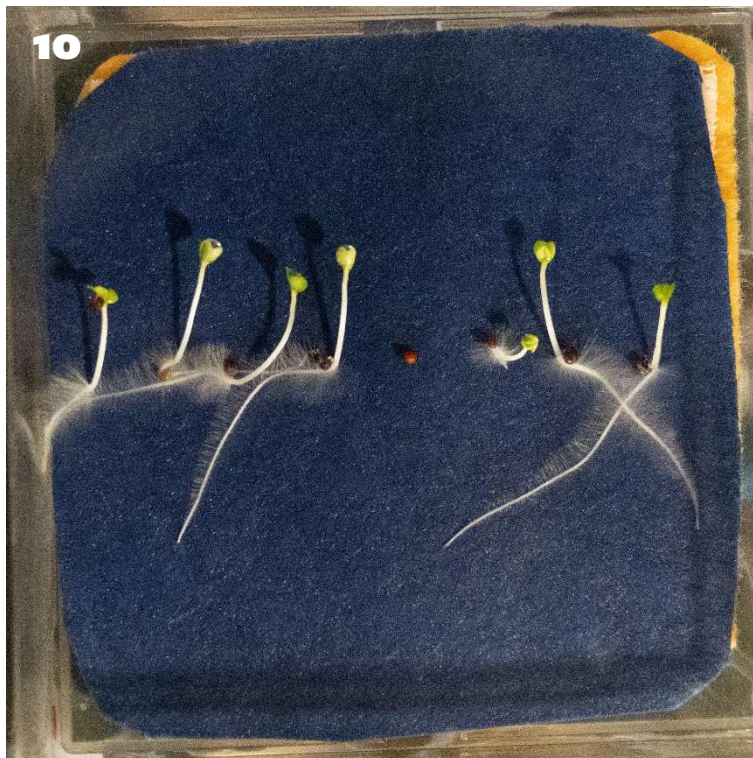

COMPTE-RENDU DE REALISATION DE L'EXPERIENCE CHLORISS PAR SOPHIE ADENOT A BORD DE L'ISS

JOUR 3

MIZUNA

Boîtes 2, 6, 9, 10

ARABETTE DES DAMES SAUVAGE (COL-0)

Boîtes 1, 4, 8, 12

ARABETTE DES DAMES VARIANT PGM

Boîtes 3, 5, 7, 11