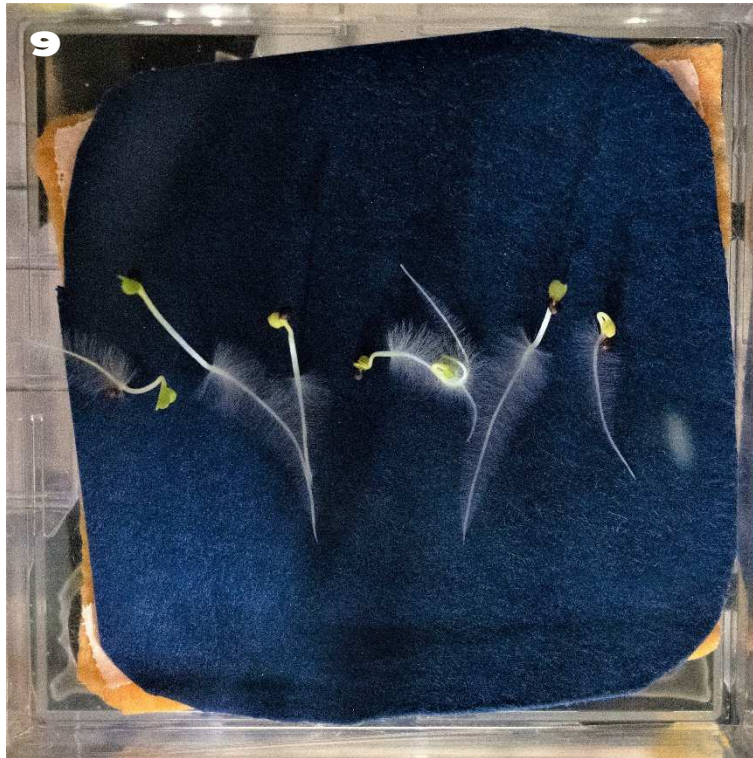

COMPTE-RENDU DE REALISATION DE L'EXPERIENCE CHLORISS PAR SOPHIE ADENOT A BORD DE L'ISS

JOUR 3

MIZUNA

Boîtes 2, 6, 9, 10

ARABETTE DES DAMES SAUVAGE (COL-0)

Boîtes 1, 4, 8, 12

ARABETTE DES DAMES VARIANT PGM

Boîtes 3, 5, 7, 11