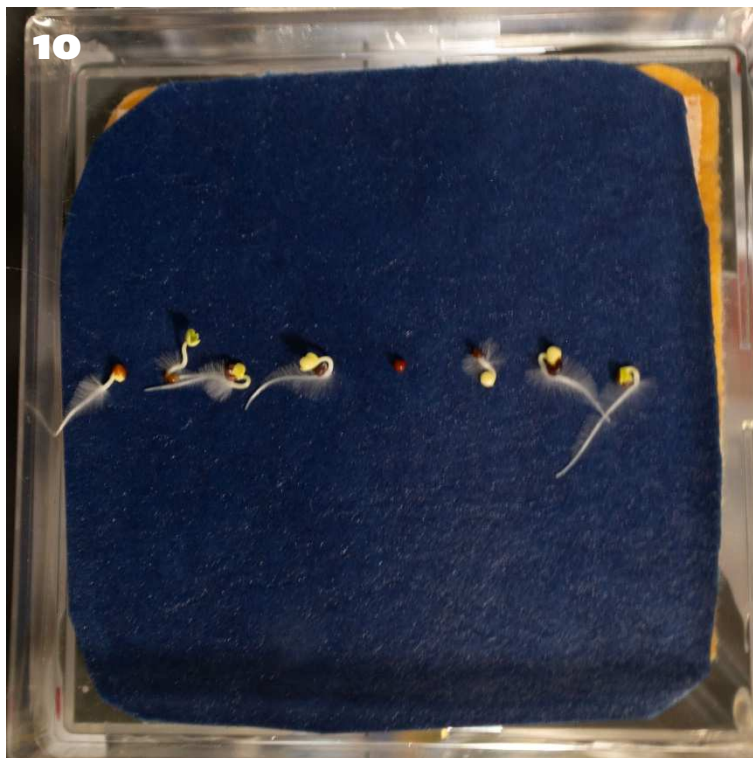

COMPTE-RENDU DE REALISATION DE L'EXPERIENCE CHLORISS PAR SOPHIE ADENOT A BORD DE L'ISS

JOUR 2

MIZUNA

Boîtes 2, 6, 9, 10

ARABETTE DES DAMES SAUVAGE (COL-0)

Boîtes 1, 4, 8, 12

ARABETTE DES DAMES VARIANT PGM

Boîtes 3, 5, 7, 11