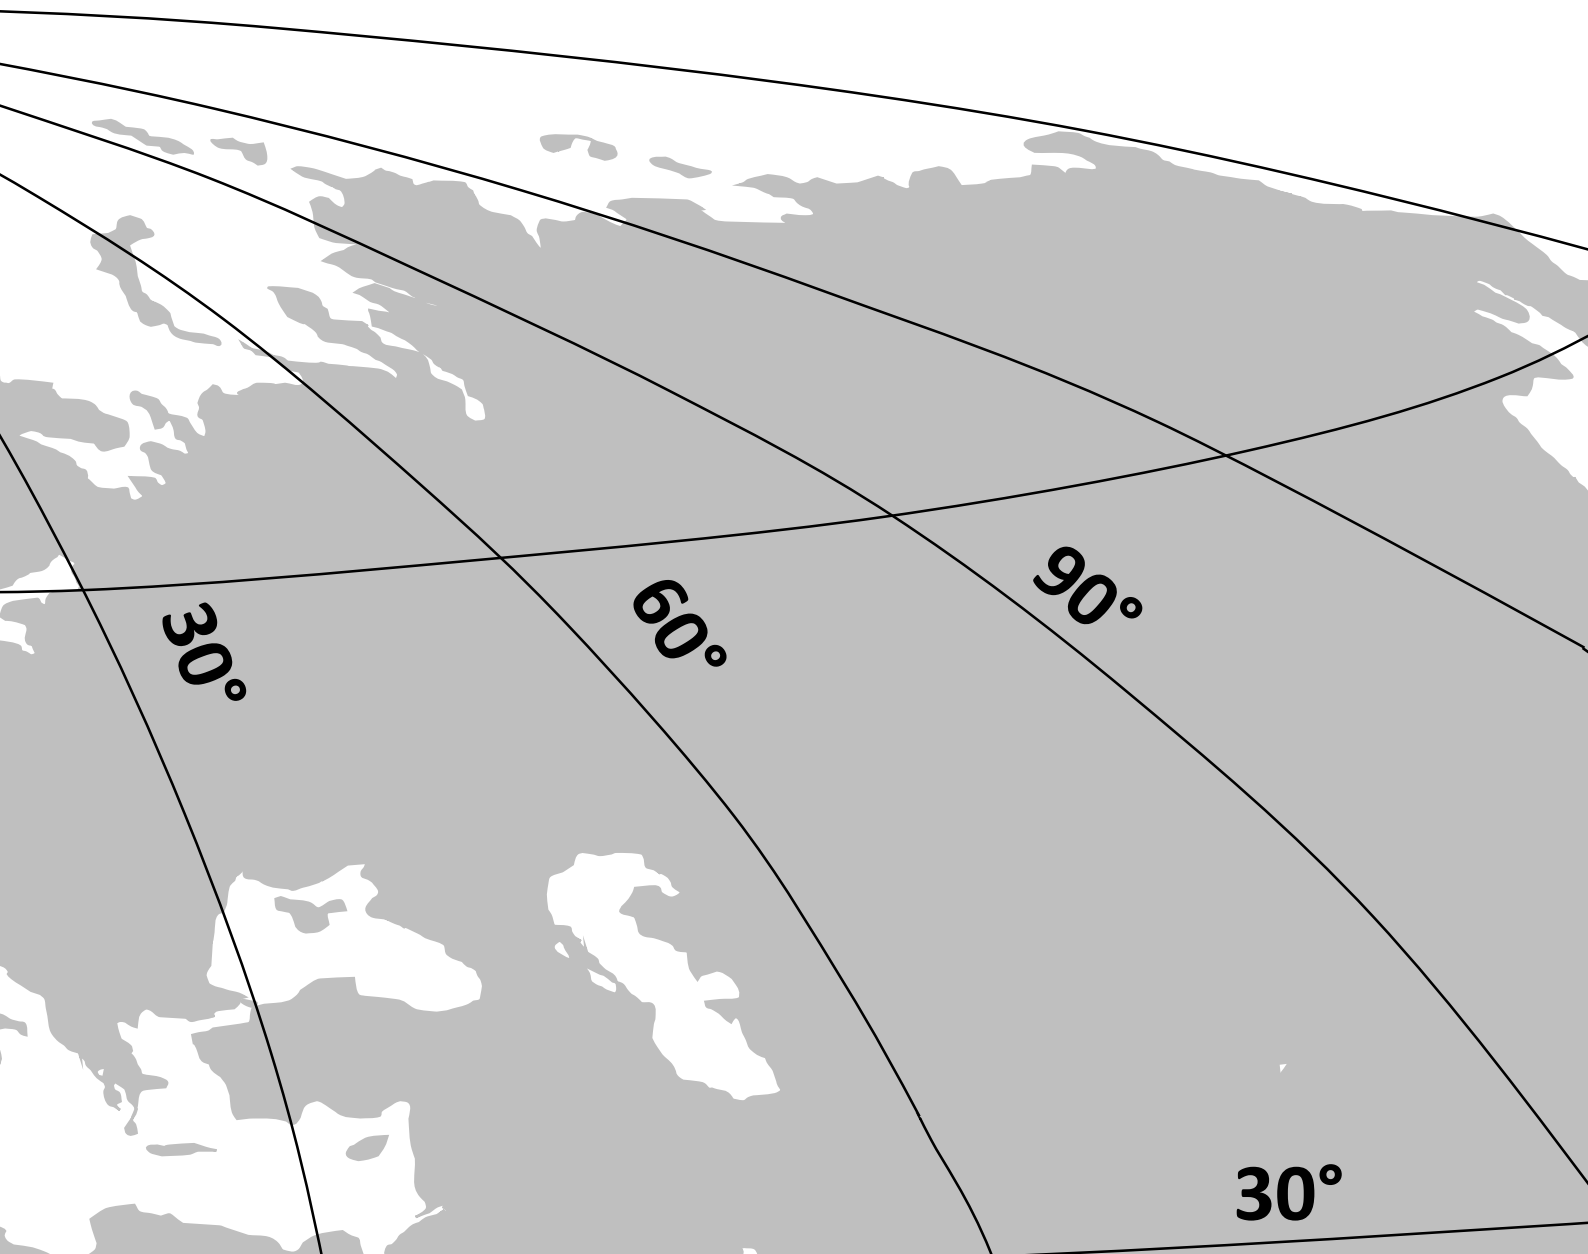

CENTRE NATIONAL D'ÉTUDES SPATIALES

0°

-120°

-30°

-90°

-60°

Légende :

D'après projection Hammer Aitoff
et vue polaire Antarctique

Création Mobiscience.Briand

Argonautica Vendée Globe

-30°

0°

-60°

3

0°

30°

60°

-30°

90°

0°