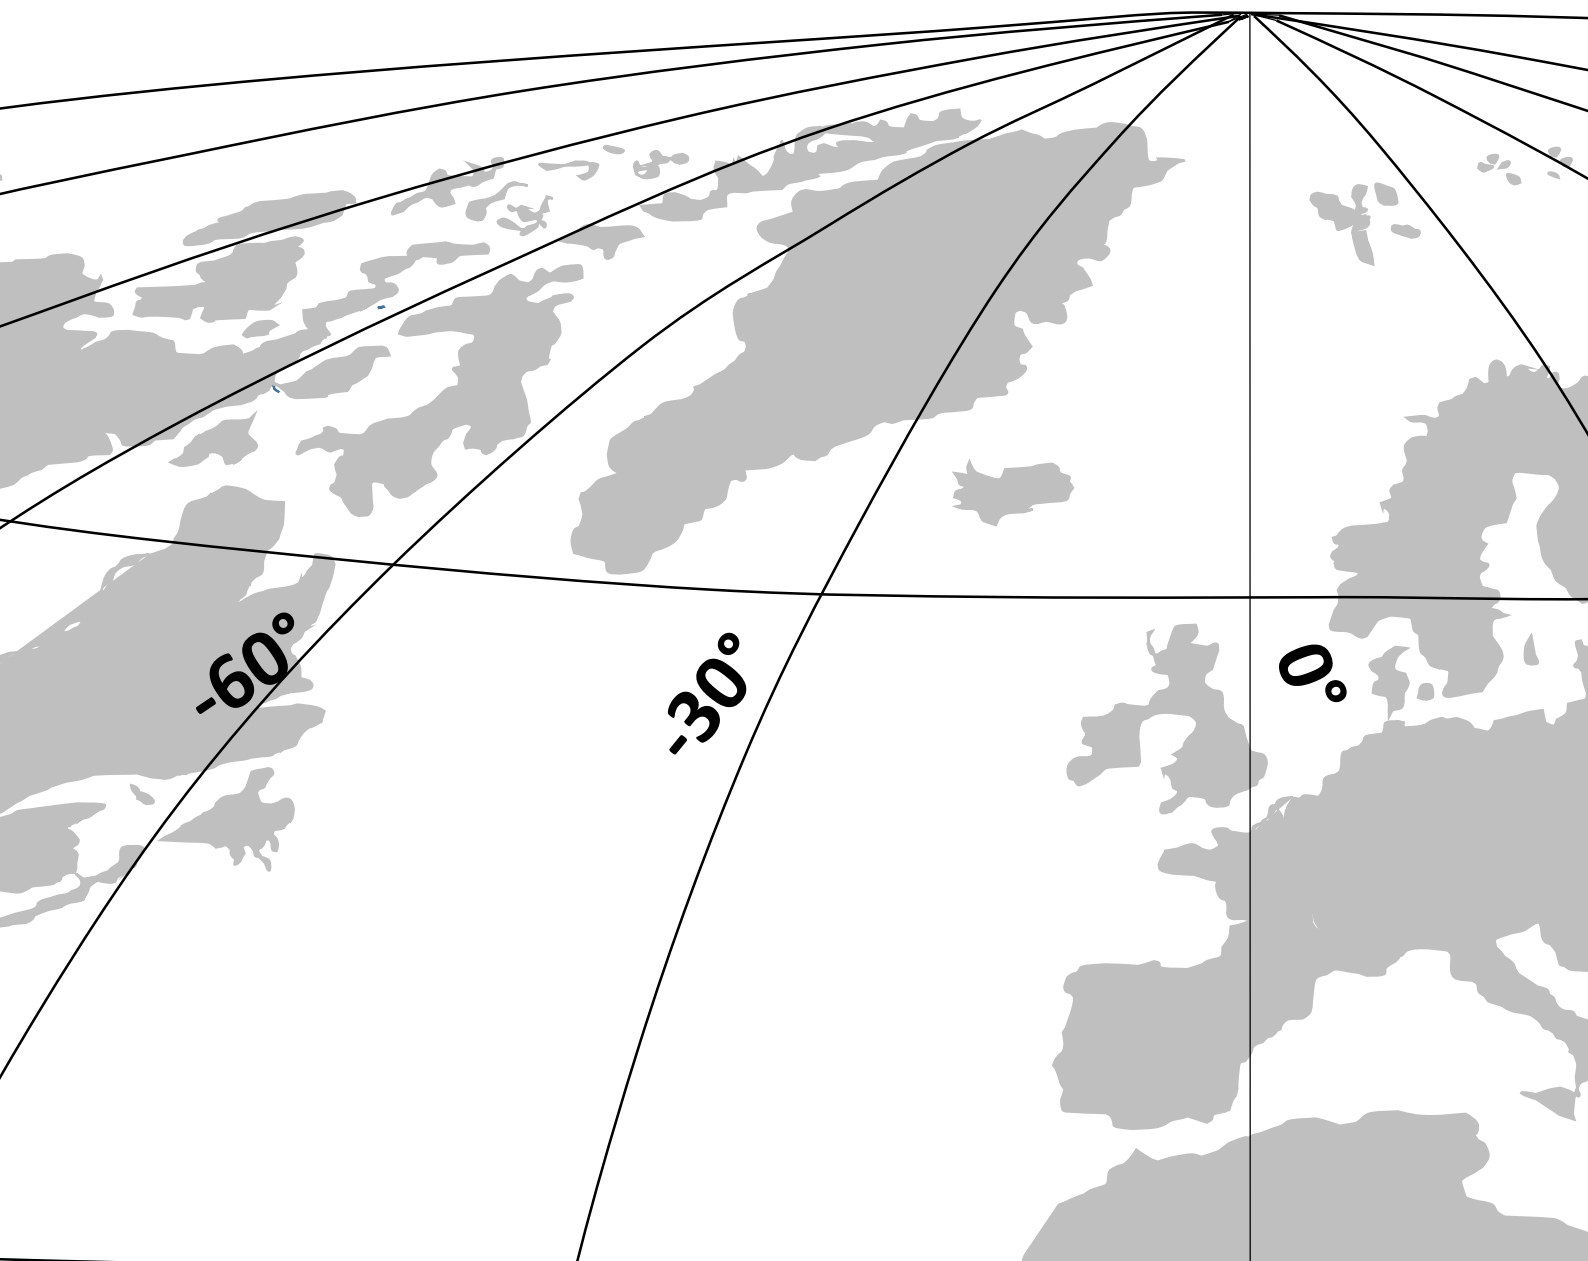

CENTRE NATIONAL D'ÉTUDES SPATIALES

0°

-120°

-30°

-90°

-60°

Légende :

D'après projection Hammer Aitoff
et vue polaire Antarctique

Création Mobiscience.Briand

Argonautica Vendée Globe

-30°

0°

-60°

3

0°

30°

60°

-30°

90°

0°