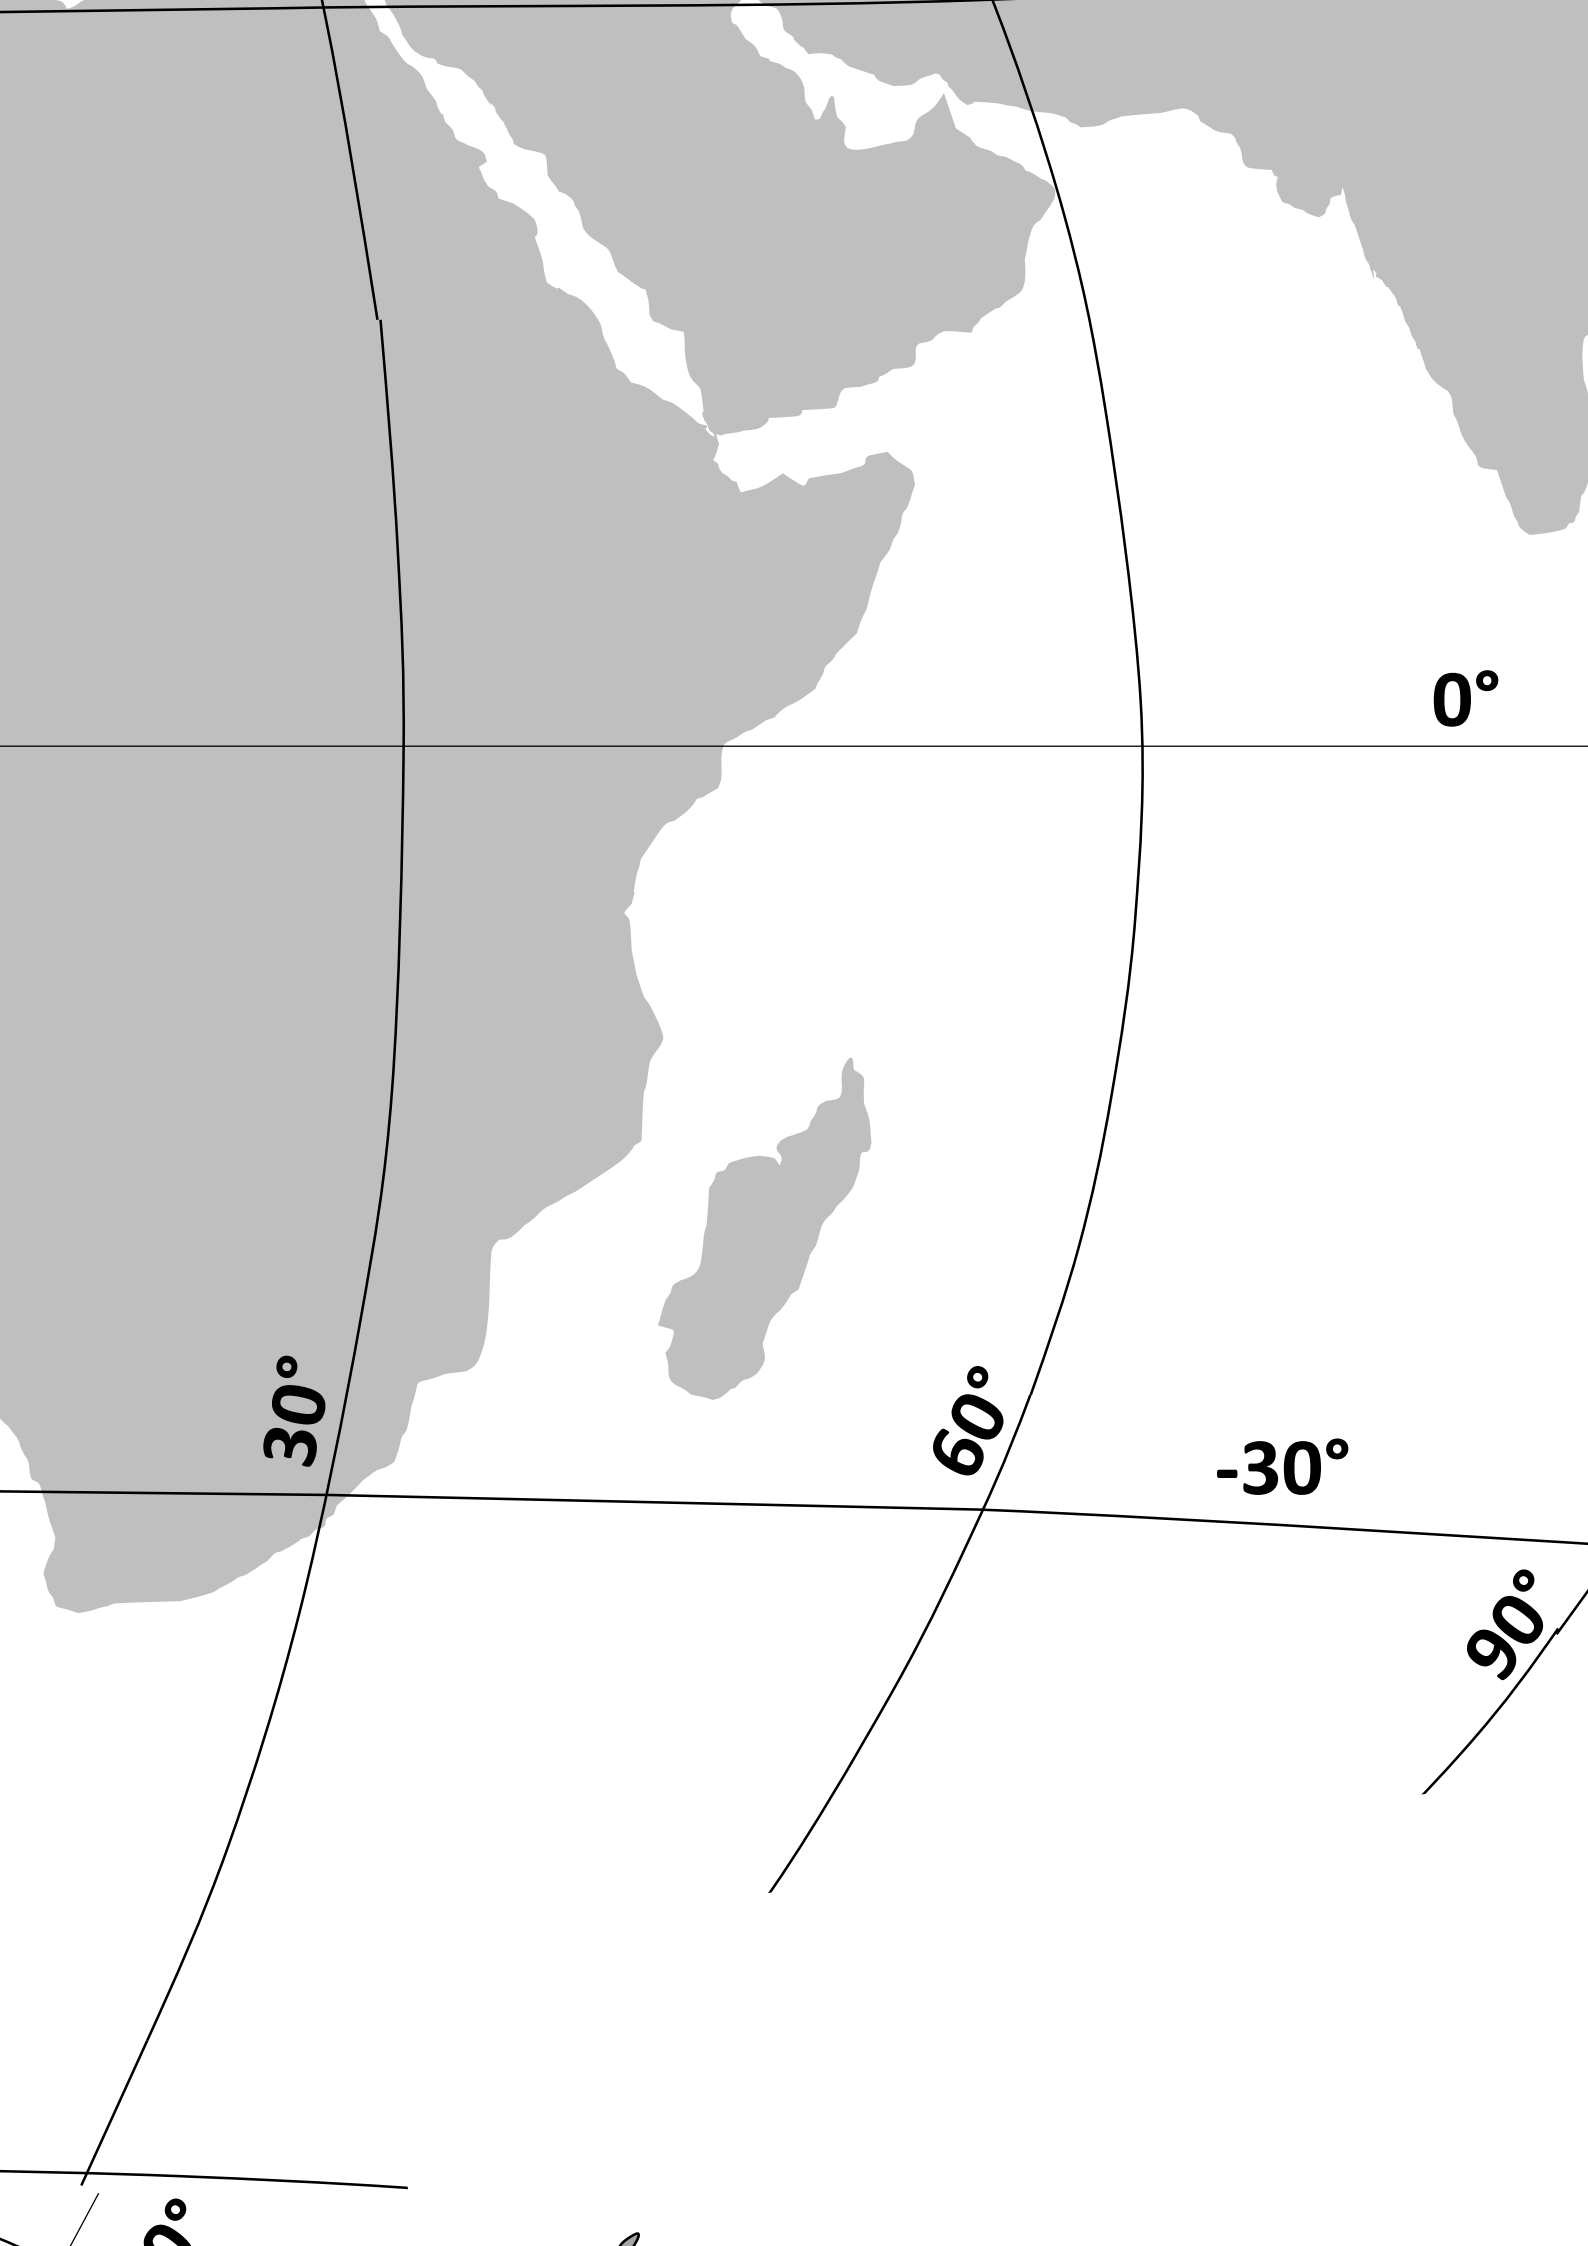

CENTRE NATIONAL D'ÉTUDES SPATIALES

0°

-120°

-30°

-90°

-60°

Légende :

D'après projection Hammer Aitoff
et vue polaire Antarctique

Création Mobiscience.Briand

Argonautica Vendée Globe

-30°

0°

-60°

3

0°

30°

60°

-30°

90°

0°