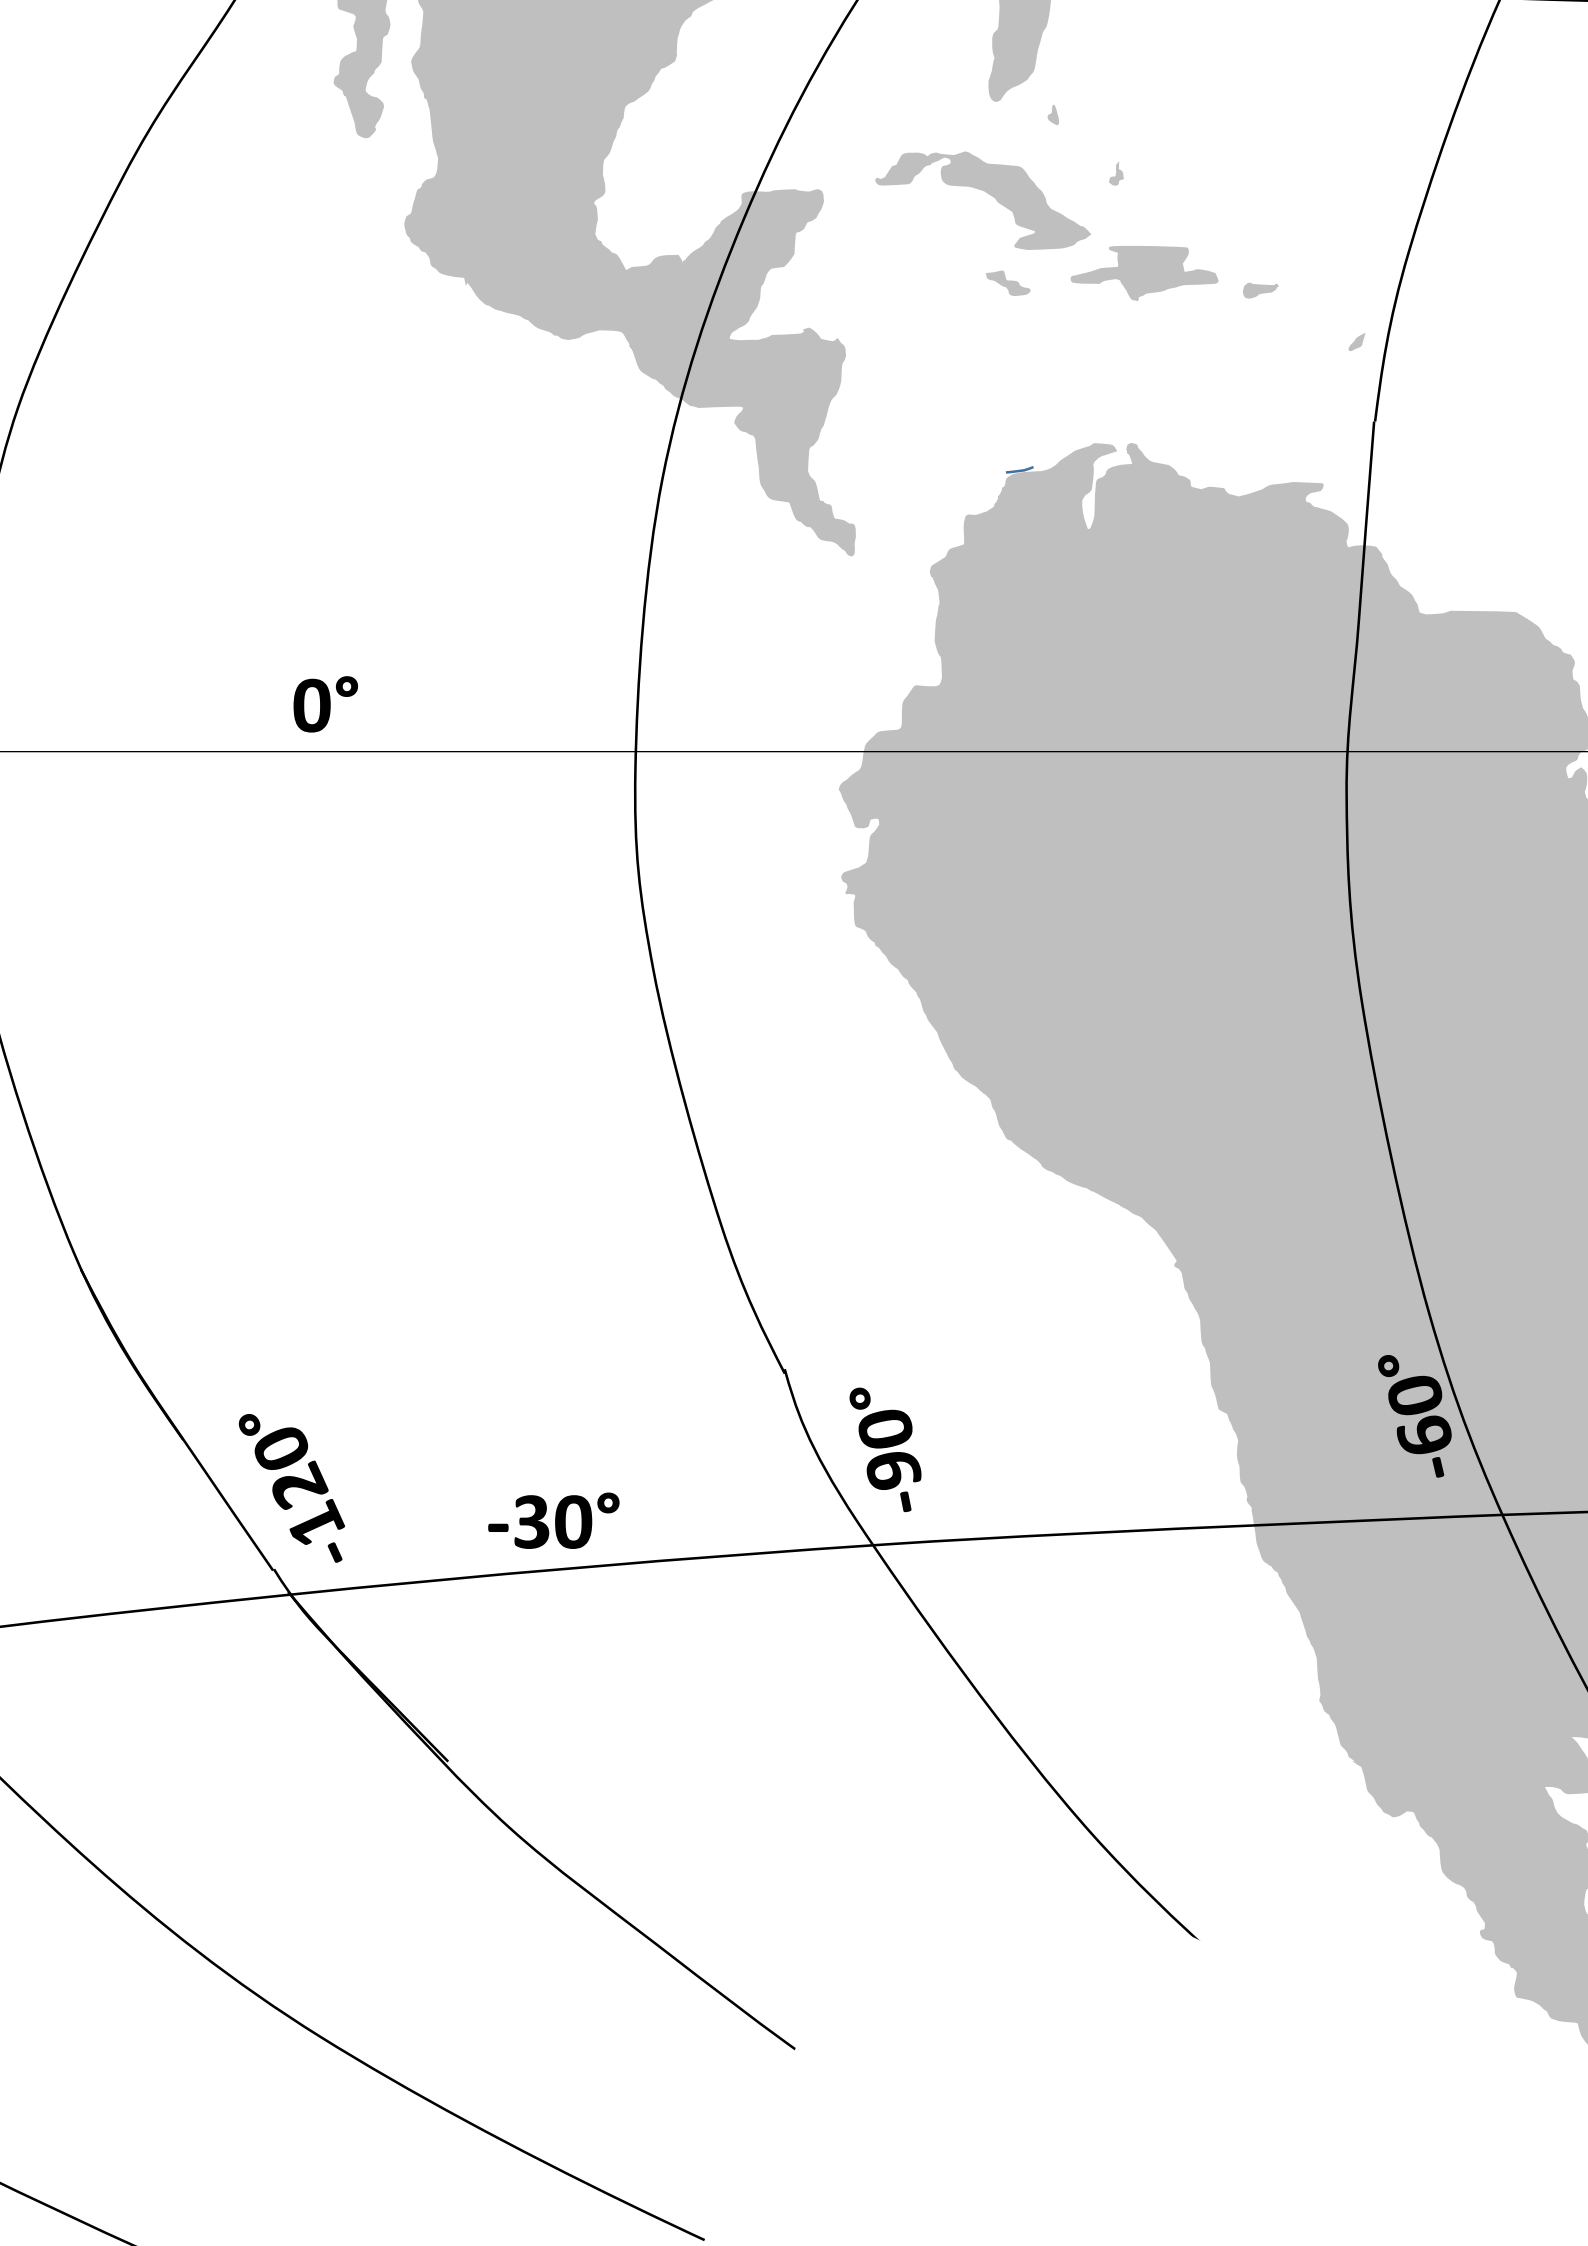

CENTRE NATIONAL D'ÉTUDES SPATIALES

0°

-120°

-30°

-90°

-60°

Légende :

D'après projection Hammer Aitoff
et vue polaire Antarctique

Création Mobiscience.Briand

Argonautica Vendée Globe

-30°

0°

-60°

3

0°

30°

60°

-30°

90°

0°