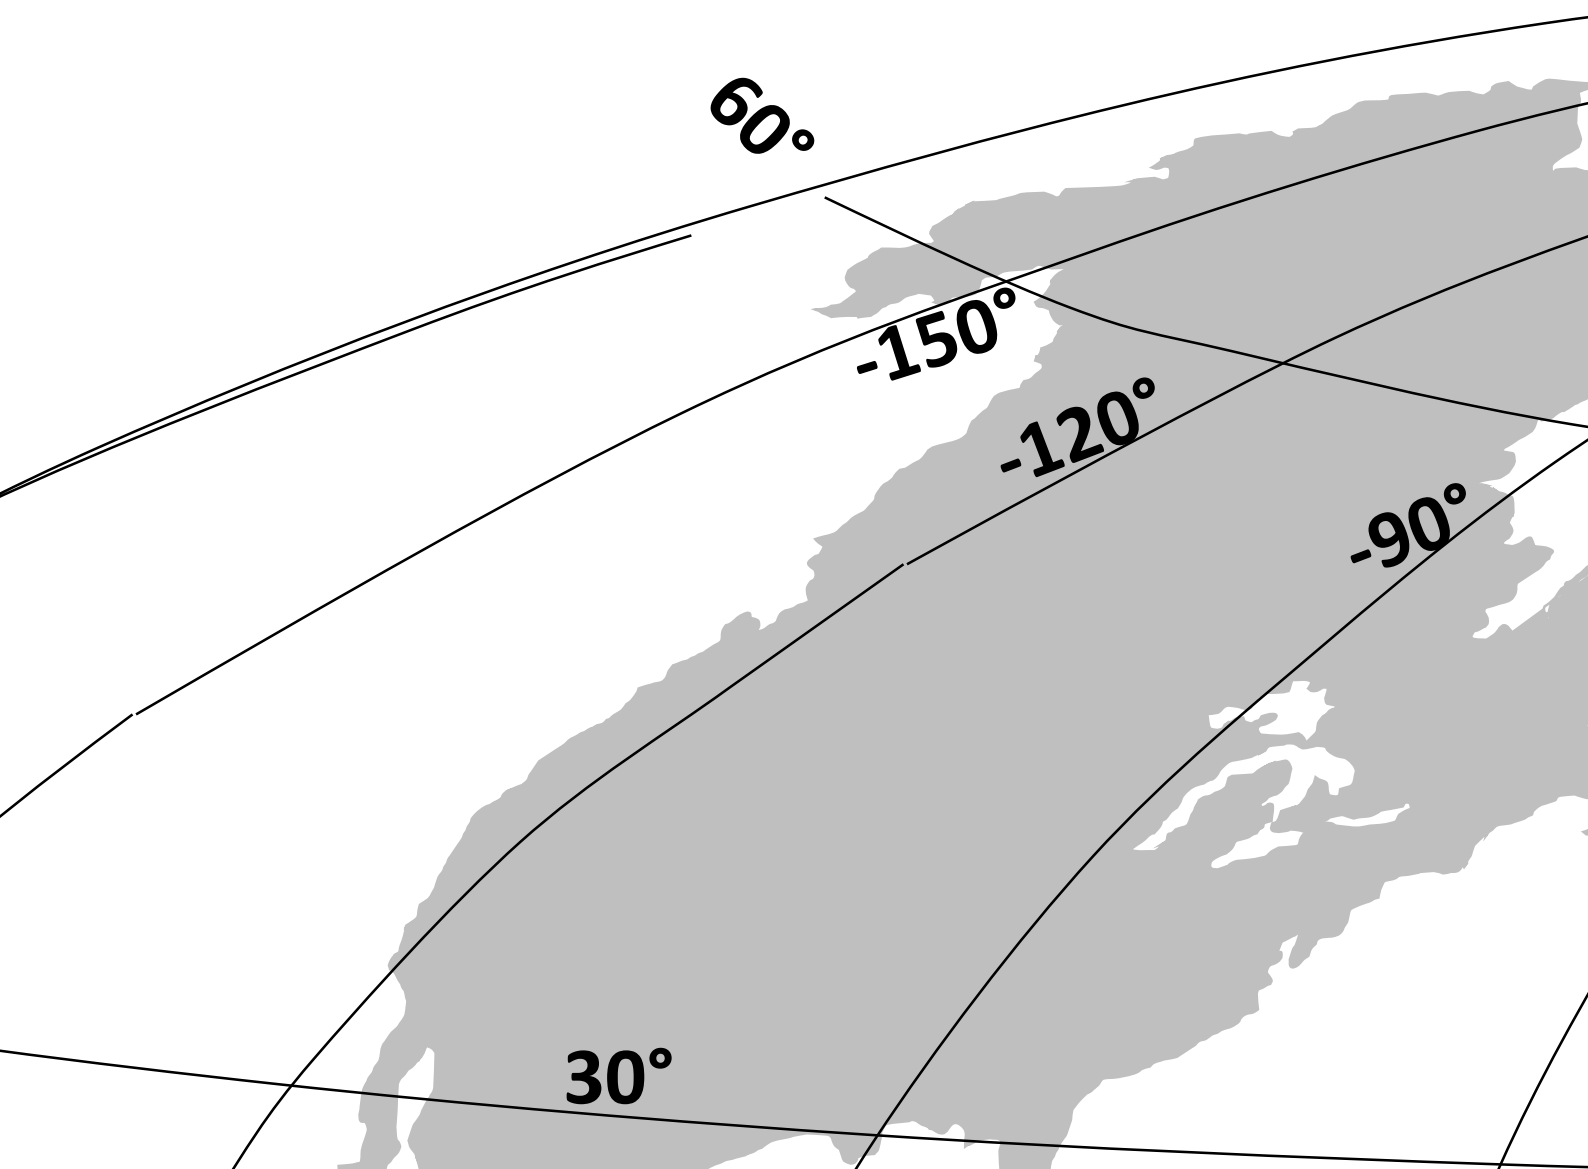

CENTRE NATIONAL D'ÉTUDES SPATIALES

0°

-120°

-30°

-90°

-60°

Légende :

D'après projection Hammer Aitoff
et vue polaire Antarctique

Création Mobiscience.Briand

Argonautica Vendée Globe

-30°

0°

-60°

3

0°

30°

60°

-30°

90°

0°